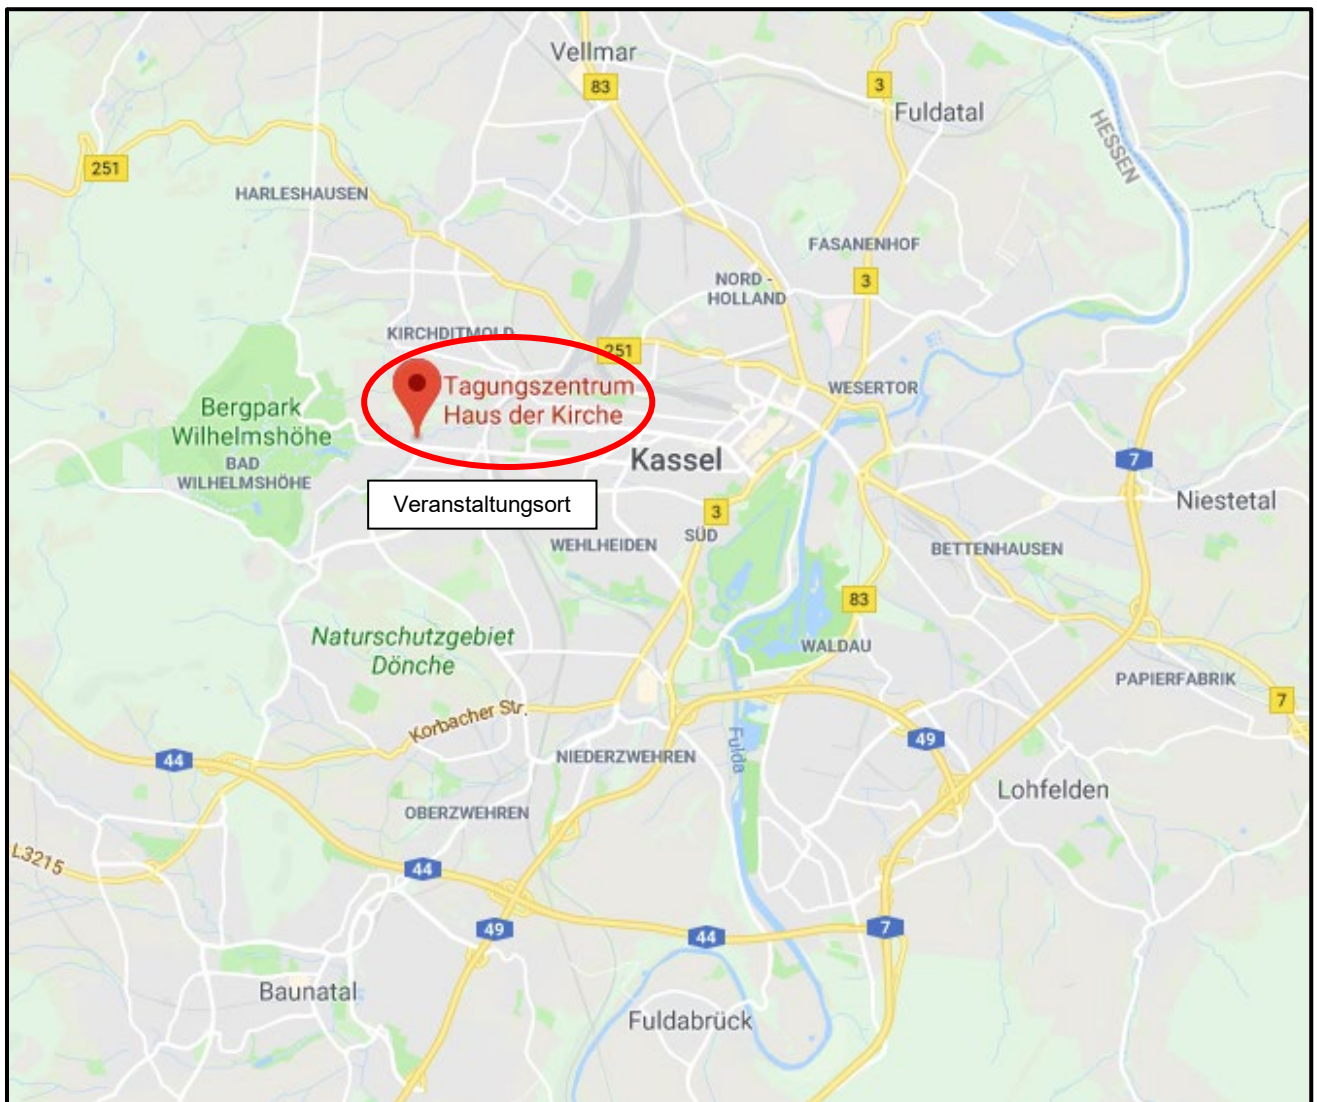

## Anfahrtsplan

**Veranstaltungsort:** Tagungszentrum „Haus der Kirche“  
Wilhelmshöher Allee 330  
34131 Kassel

Tagungstelefon: 0511 / 39433-30

### Anreise mit dem Auto

**A44** Dortmund/Kassel > Abfahrt Kassel-Wilhelmshöhe > an der Ampelkreuzung links abbiegen > Konrad-Adenauer-Straße > Druseltalstraße, an der Ampel links Richtung Schloss Wilhelmshöhe > Baunsbergstraße > an der Kreuzung Wilhelmshöher Allee sehen Sie das Haus der Kirche vor sich > geradeaus in die Lange Straße > kostenloses Parkdeck neben dem Haus > Einfahrt: An der Insel 1

**A7** Hannover/Kassel > Anschlussstelle Kasseler Kreuz auf die A44 Richtung Dortmund > Abfahrt Kassel-Wilhelmshöhe (Restweg siehe oben)

## Anreise mit öffentlichen Verkehrsmitteln

ICE-Bahnhof Kassel-Wilhelmshöhe gelegen > 2 Stationen mit der Linie 1 Richtung Wilhelmshöhe, Haltestelle „Hessischer Rundfunk“

Der Fußweg vom Bahnhof Kassel-Wilhelmshöhe beträgt ca. 12 Minuten.