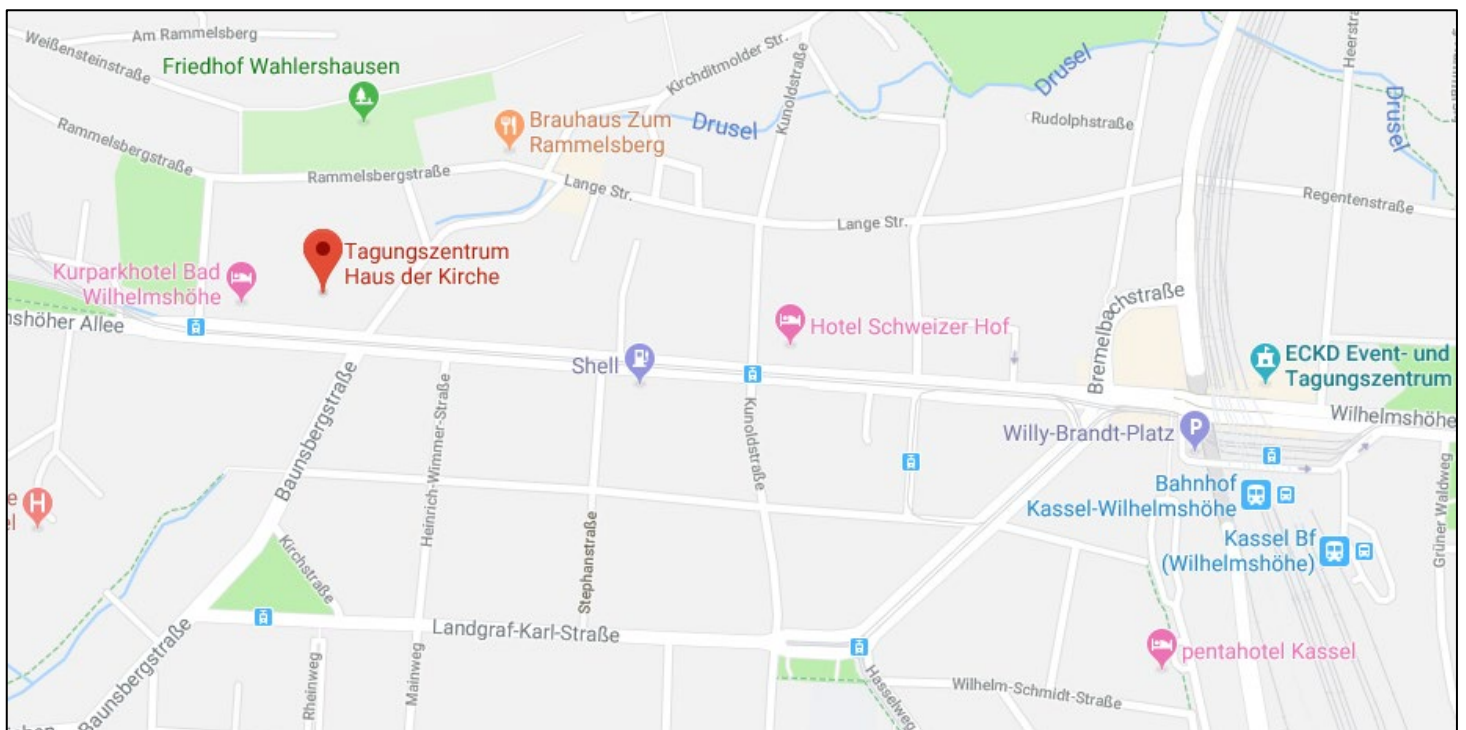

## Anfahrtsplan

**Veranstaltungsort:** Tagungszentrum „Haus der Kirche“  
Wilhelmshöher Allee 330  
34131 Kassel

Tagungstelefon: 0511 / 39433-30

### Anreise mit dem Auto

**A44** Dortmund/Kassel > Abfahrt Kassel-Wilhelmshöhe > an der Ampelkreuzung links abbiegen > Konrad-Adenauer-Straße > Druseltalstraße, an der Ampel links Richtung Schloss Wilhelmshöhe > Baunsbergstraße > an der Kreuzung Wilhelmshöher Allee sehen Sie das Haus der Kirche vor sich > geradeaus in die Lange Straße > kostenloses Parkdeck neben dem Haus > Einfahrt: An der Insel 1

**A7** Hannover/Kassel > Anschlussstelle Kasseler Kreuz auf die A44 Richtung Dortmund > Abfahrt Kassel-Wilhelmshöhe (Restweg siehe oben)

## Anreise mit öffentlichen Verkehrsmitteln

ICE-Bahnhof Kassel-Wilhelmshöhe gelegen > 2 Stationen mit der Linie 1 Richtung Wilhelmshöhe, Haltestelle „Hessischer Rundfunk“

Der Fußweg vom Bahnhof Kassel-Wilhelmshöhe beträgt ca. 12 Minuten.