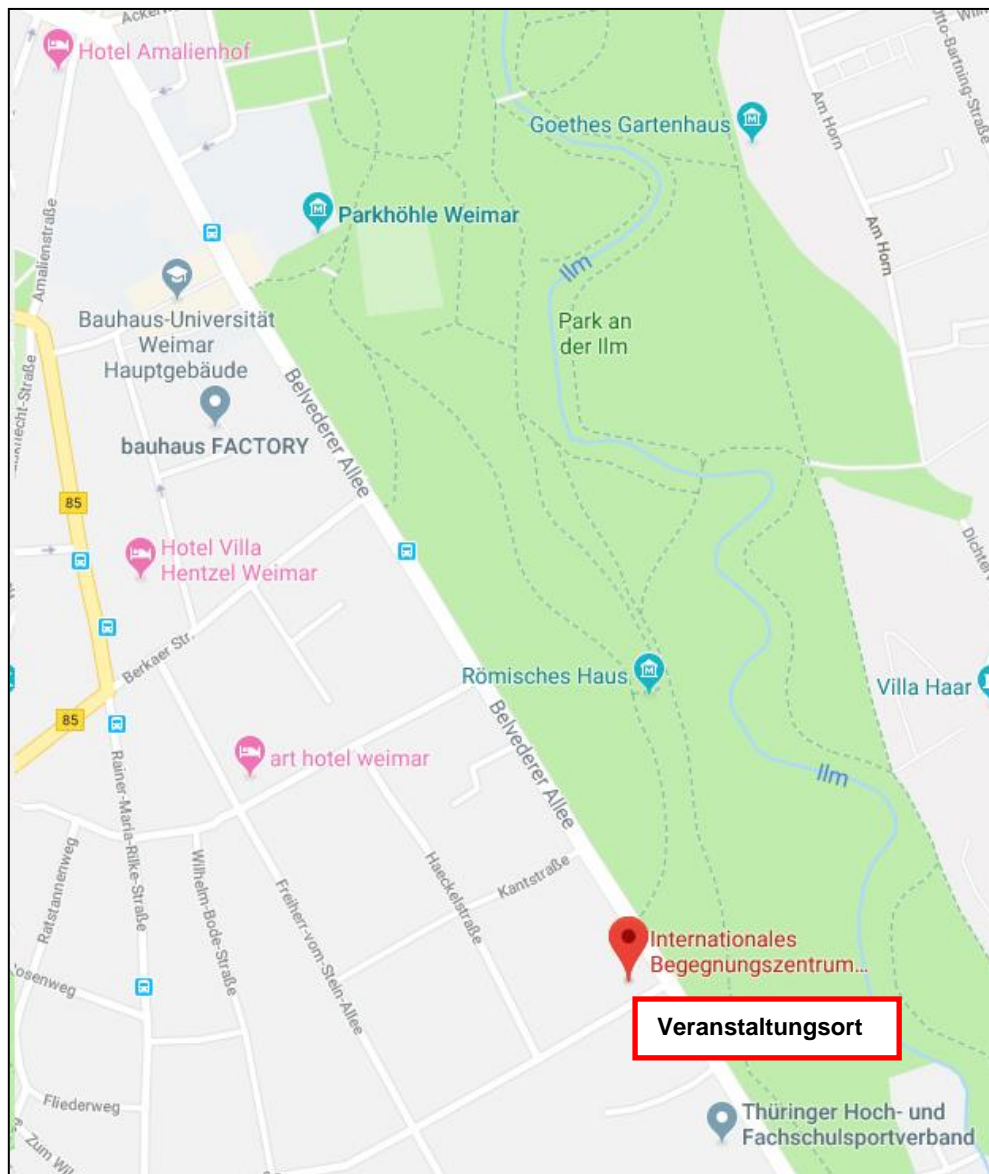

Anfahrtsplan

Veranstaltungsort:

Internationales Begegnungszentrum IBZ
 Belvederer Allee 21
 99425 Weimar
 Raum 108

Tagungstelefon: 0511 3943330

Übersichtsplan:

Anfahrtsbeschreibung mit öffentlichen Verkehrsmitteln

Mit dem Bus (Ticket 2,00€):

- Gehen Sie vom Hauptbahnhof Weimar zur Haltestelle Schopenhauerstraße (6 Minuten) und fahren mit dem Bus Linie 1 Richtung Weimar Taubach, Beim Teiche oder Bus Linie 1 Ehringsdorf Kippergasse bis nach Weimar, Helmholtzstraße (15 Minuten, 9 Haltestellen)