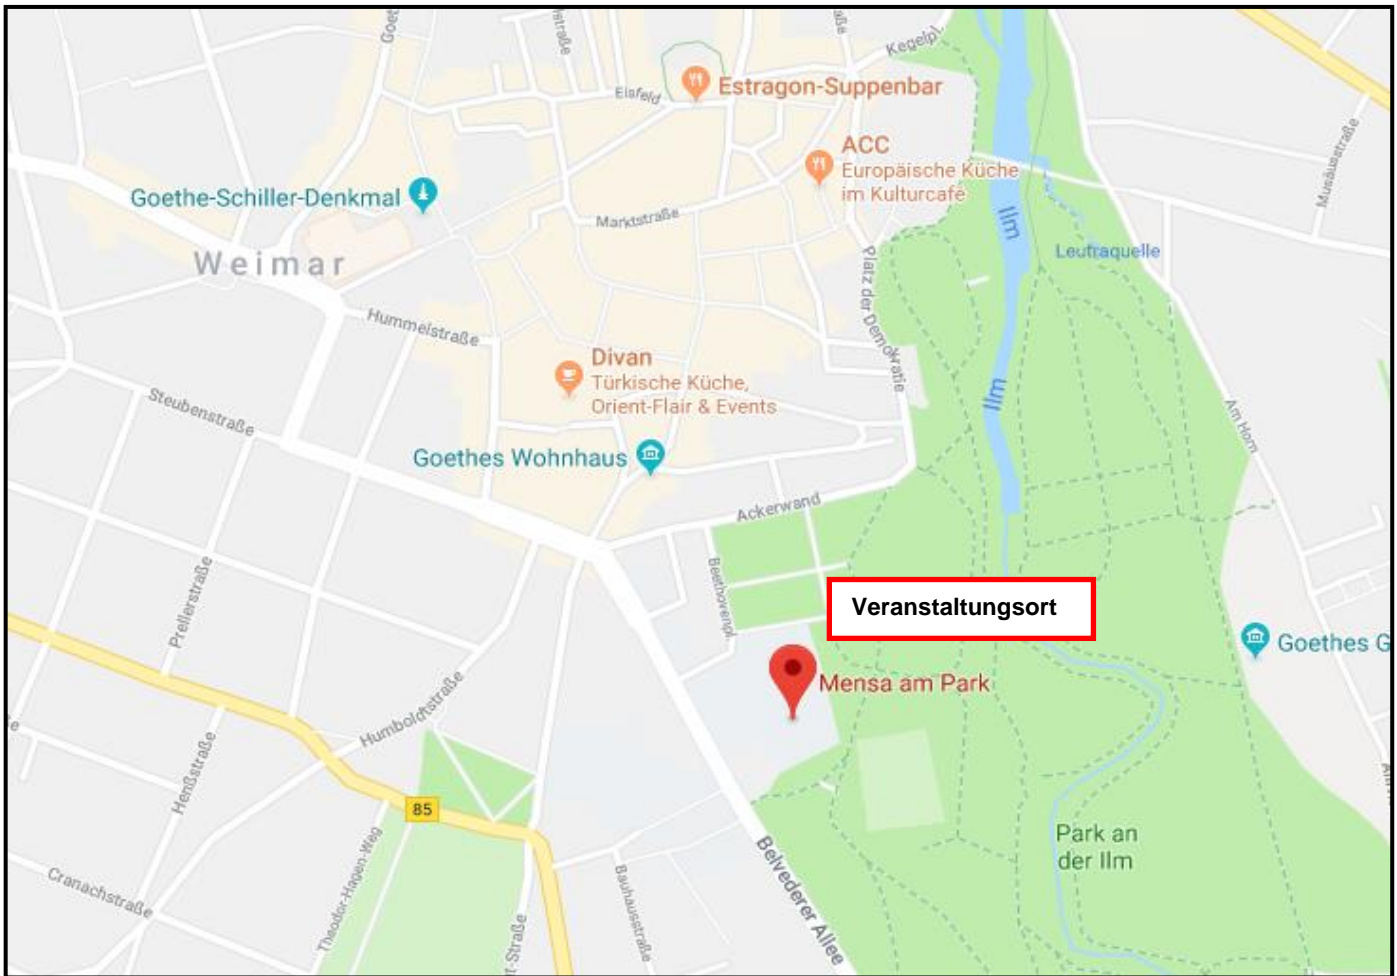

Anfahrtsbeschreibung

Öffentliche Verkehrsmittel:

- Gehen Sie vom Hauptbahnhof Weimar zur Haltestelle „Schopenhauerstraße“ (6 Minuten) und fahren mit dem Bus Linie 1 Richtung Ehringsdorf Kippergasse bis Haltestelle „Bauhaus Universität“

Oder

- Gehen Sie vom Hauptbahnhof Weimar zu der Haltestelle „Carl-August-Allee“ (6 Minuten) und fahren mit dem Bus Linie 4 Richtung Niedergrunstedt/Lindenstraße bis „Am Poseckschen Garten“ oder
  Bus Linie 6 Richtung Legefeld Kastanienallee bis „Am Poseckschen Garten“
  Ab hier gehen Sie 3 Minuten zum Veranstaltungsort

Zu Fuß vom Hauptbahnhof (2 km bzw. ca. 25 Min.)

- Gehen Sie aus dem Haupteingang über den August-Baudert-Platz immer geradeaus die Carl-August-Allee hoch über den Buchenwaldplatz und den Rathenauplatz.
- Die Straße geht über in die Karl-Liebknecht-Straße. Gehen Sie weiter geradeaus bis zum Goetheplatz.
- Biegen Sie nach links ab zum Kino Weimar und Jugend- und Kulturzentrum
- und die gleich wieder rechts, weiter auf die Wielandstraße
- Bei der Dingelstedtstr links abbiegen und leicht rechts abbiegen auf Schützengasse (250m)
- Links auf Steubenstraße abbiegen und nach 120m leicht rechts abbiegen auf die Marienstraße
- Vorbei an der Bauhaus- Universität Weimar befindet sich die Mensa auf der linken Seite.