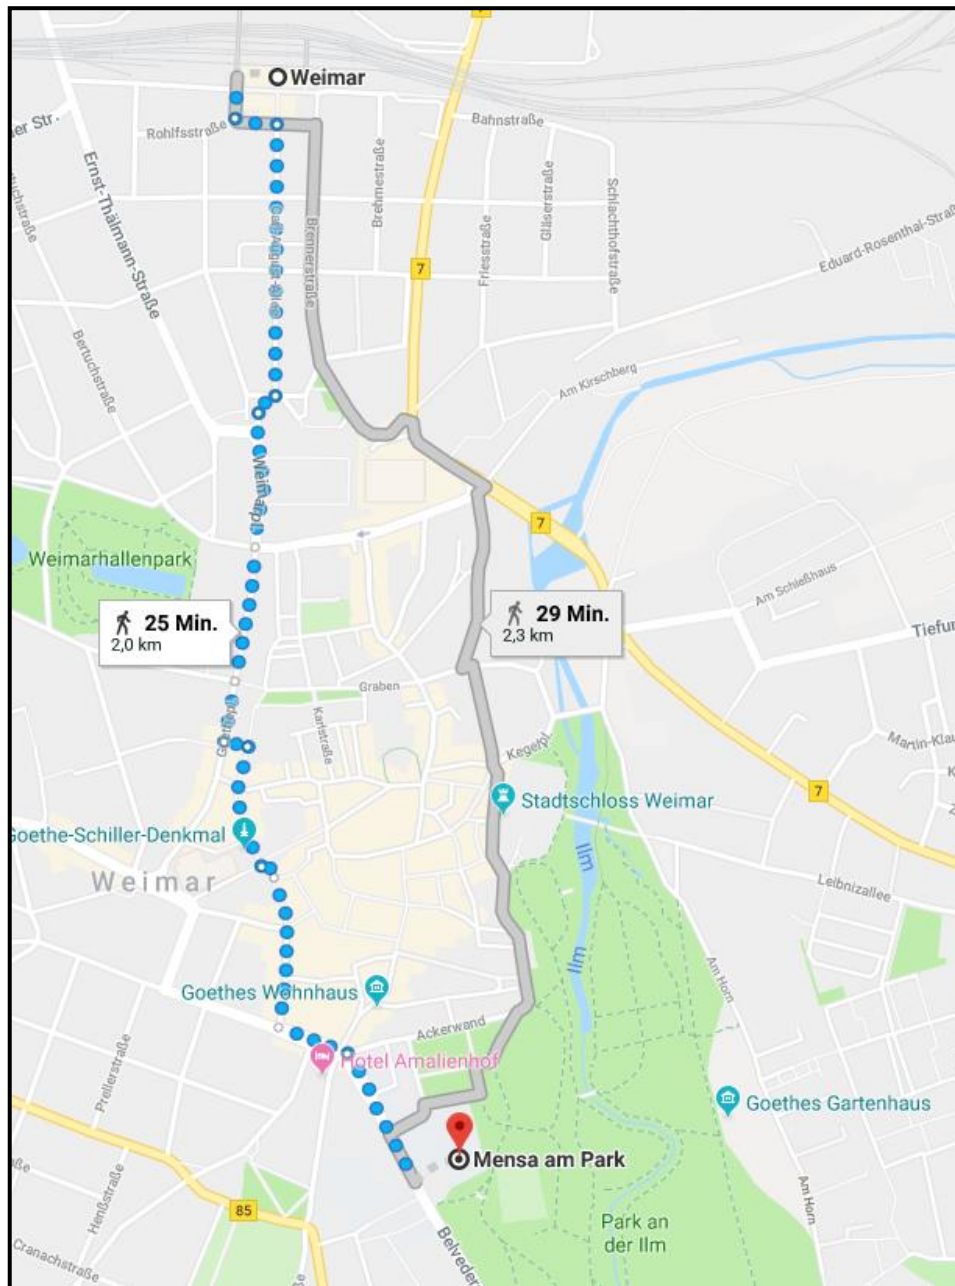

## Anfahrtsbeschreibung

### Öffentliche Verkehrsmittel:

- Gehen Sie vom Hauptbahnhof Weimar zur Haltestelle „Schopenhauerstraße“ (6 Minuten) und fahren mit dem Bus Linie 1 Richtung Ehringsdorf Kippergasse bis Haltestelle „Bauhaus Universität“

Oder

- Gehen Sie vom Hauptbahnhof Weimar zu der Haltestelle „Carl-August-Allee“ (6 Minuten) und fahren mit dem Bus Linie 4 Richtung Niedergrunstedt/Lindenstraße bis „Am Poseckschen Garten“ oder  
 Bus Linie 6 Richtung Legefeld Kastanienallee bis „Am Poseckschen Garten“  
 Ab hier gehen Sie 3 Minuten zum Veranstaltungsort

### Zu Fuß vom Hauptbahnhof (2 km bzw. ca. 25 Min.)

- Gehen Sie aus dem Haupteingang über den August-Baudert-Platz immer geradeaus die Carl-August-Allee hoch über den Buchenwaldplatz und den Rathenauplatz.
- Die Straße geht über in die Karl-Liebknecht-Straße. Gehen Sie weiter geradeaus bis zum Goetheplatz.
- Biegen Sie nach links ab zum Kino Weimar und Jugend- und Kulturzentrum
- und die gleich wieder rechts, weiter auf die Wielandstraße
- Bei der Dingelstedtstr links abbiegen und leicht rechts abbiegen auf Schützengasse (250m)
- Links auf Steubenstraße abbiegen und nach 120m leicht rechts abbiegen auf die Marienstraße
- Vorbei an der Bauhaus- Universität Weimar befindet sich die Mensa auf der linken Seite.